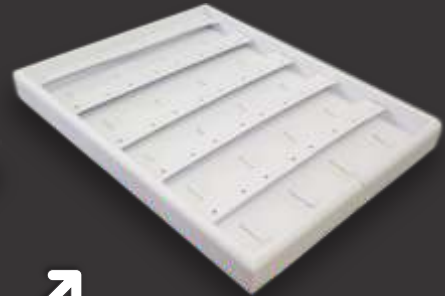

CHAROLA JUEGOS
CLAVE: 306B
medidas: 22X29X3cm
$ 209.00