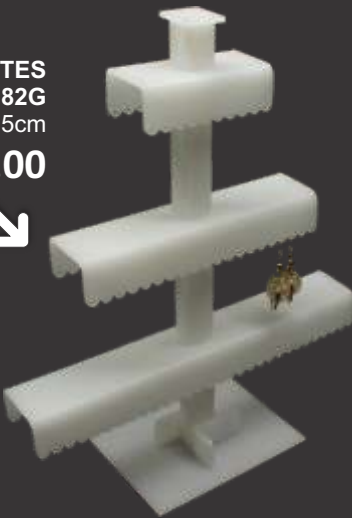

Norma
33 3117 4893

www.exhibajoyas.com 

CUELLO ROMANO GRANDE
CLAVE: 101G
medidas: 22X36X12cm

← \$ 162.00

CUELLO ROMANO CHICO
CLAVE: 102G
medidas: 17X23X7cm

← \$ 82.00

CUELLO TORSO
CLAVE: 183G
medidas: 19X20X9cm

← \$ 106.00

MARIPOSA BROQUELES
CLAVE: 128G
medidas: 5X8X4cm

← \$ 18.00

CUELLO CORAZÓN GRANDE
CLAVE: 197G
medidas: 22X25X10cm

← \$ 136.00

CUELLO CORAZÓN CHICO
CLAVE: 198G
medidas: 19X21X9cm

← \$ 89.00

FUENTE 60 ARETES
CLAVE: 182G
medidas: 30X10X35cm

↘ \$ 185.00

CANDELABRO ARETES
100 PARES
CLAVE: 322G
medidas: 43X40X40cm

↘ \$ 690.00

NUEVO

10 PULSERAS VCAL
CLAVE: 181G
medidas: 10X30X8cm

← \$ 64.00

DOMO PULSERAS
CLAVE: 155G
medidas: 15X6X21cm

→ \$ 56.00

ANILLO ARETES Y PULSERA
CLAVE: 115G
medidas: 8X16X5cm

↘ \$ 41.00

BARRA VERTICAL
10 PULSERAS
CLAVE: 177G
medidas: 8X25X8cm

→ \$ 249.00

RAMPA 8 ESCLAVAS
CLAVE: 145G
medidas: 20X5X19cm

→ \$ 86.00

12 JUEGOS
 CLAVE: 237G
 medidas: 24X18X3cm
\$ 309.00