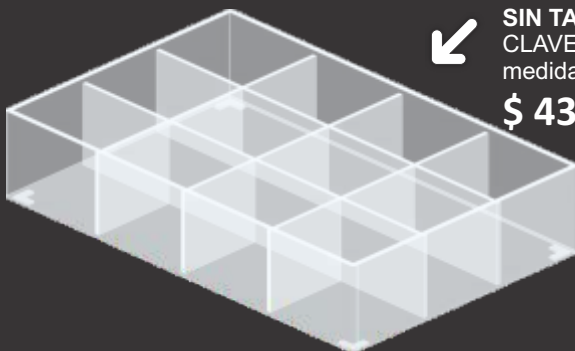

12 DIVISIONES CON TAPA
CLAVE: 194-2
medidas: 22X28.5X4cm
\$ 333.00

70 BLISTER BROQ.
CON TAPA
CLAVE: 197-2
medidas: 21X30X3cm
\$ 359.00

18 DIVISIONES SIN TAPA
CLAVE: 195-1
medidas: 22X34X4cm
\$ 290.00

36 BLISTER BROQUEL
CON TAPA
CLAVE: 198-1
medidas: 18X18X3cm
\$ 216.00

24 DIVISIONES SIN TAPA
CLAVE: 196-1
medidas: 22X34X4cm
\$ 298.00

18 DIVISIONES CON TAPA
CLAVE: 195-2
medidas: 22X34X4cm
\$ 376.00

6 DIVISIONES SIN TAPA
CLAVE: 200-1
medidas: 22X34X4cm
\$ 219.00

24 DIVISIONES CON TAPA
CLAVE: 196-2
medidas: 22X34X4cm
\$ 390.00