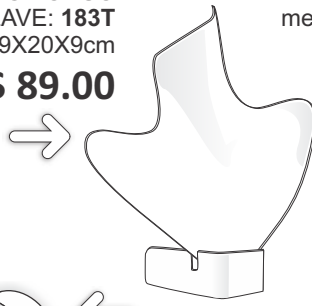

65 BROQUELES
 CLAVE: 164T
 medidas: 13X19X5cm
\$ 41.00

44 BROQUELES
 CLAVE: 165T
 medidas: 9X14X5cm
\$ 24.00

FUENTE ARETES
60 PARES
CLAVE: 182T
medidas: 30X10X35cm
\$ 159.00

CUELLO TORSO
CLAVE: 183T
medidas: 19X20X9cm
\$ 89.00

MESITA GRANDE
CLAVE: 142T
medidas: 18X9X18cm
\$ 81.00

MESITA CHICA
CLAVE: 143T
medidas: 13X5X13cm
\$ 51.00

TRES MESITAS
CLAVE: 171T
medidas:
10X5X10cm
15X10X10cm
20X15X10cm
\$ 133.00

CASTILLO 18 CADENAS
CLAVE: 161T
medidas: 18X30X10cm
\$ 86.00