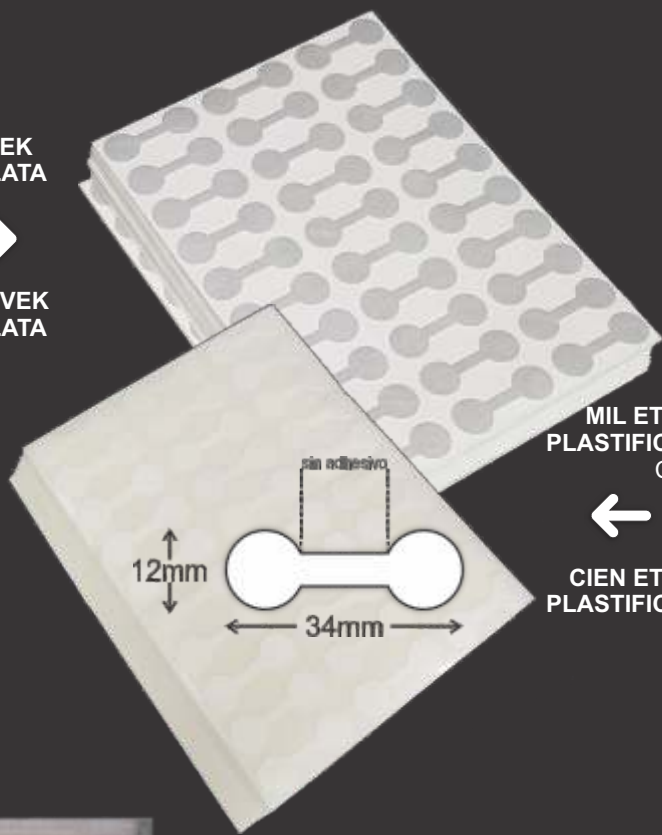

BASCULA DE BOLSILLO
CLAVE: 901
medidas: 12X8X2cm
$ 396.00

**MIL ETIQUETA TIVEK
PLASTIFICADA PLATA
CLAVE: ET1000P**
$ 197.00 →

**CIEN ETIQUETA TIVEK
PLASTIFICADA PLATA
CLAVE: ET100P**
$ 29.00

**MIL ETIQUETA TIVEK
PLASTIFICADA BLANCA
CLAVE: ET1000**
← $ 197.00

**CIEN ETIQUETA TIVEK
PLASTIFICADA BLANCA
CLAVE: ET100**
$ 29.00