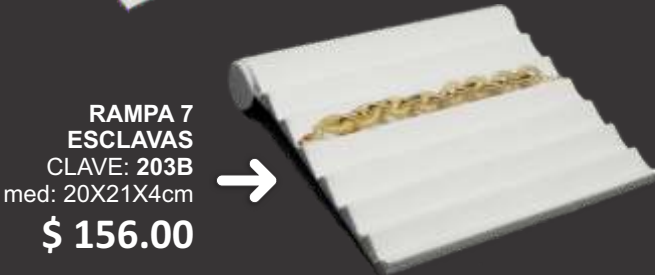

← **COLITA DE BALLENA**
CLAVE: 249B
med: 9X12X5cm
$ 57.00

← **RAMPA 7 ESCLAVAS**
CLAVE: 203B
med: 20X21X4cm
$ 156.00