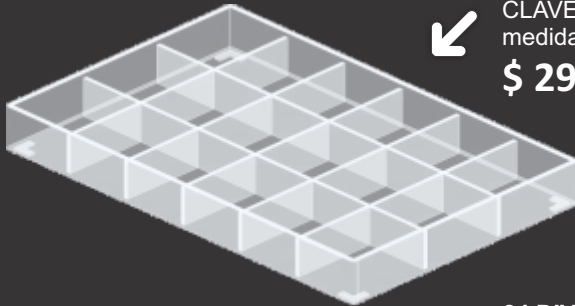

Paquete con 50

**PRESENTACIÓN EN PAQUETES
DE 50 PIEZAS**

**LINEA
NUEVA**

INSERTO DE CARTON

INSERTO DE PLASTICO NEGRO

12 DIVISIONES SIN TAPA
CLAVE: 194-1
medidas: 22X28.5X4cm
\$ 229.00

70 BLISTER BROQUEL
SIN TAPA
CLAVE: 197-1
medidas: 21X30X3cm
\$ 219.00

12 DIVISIONES CON TAPA
CLAVE: 194-2
medidas: 22X28.5X4cm
\$ 333.00

70 BLISTER BROQ.
CON TAPA
CLAVE: 197-2
medidas: 21X30X3cm
\$ 359.00

18 DIVISIONES SIN TAPA
CLAVE: 195-1
medidas: 22X34X4cm
\$ 290.00

36 BLISTER BROQUEL
CON TAPA
CLAVE: 198-1
medidas: 18X18X3cm
\$ 216.00