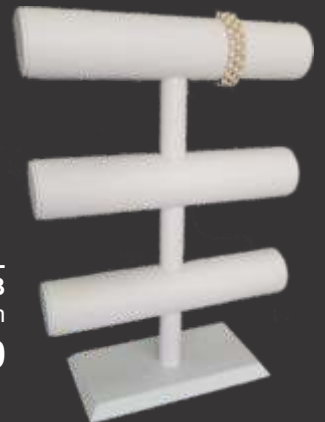

NUEVO
INTERMEDIO II
CLAVE: 252B
med: 19X22X12cm
$ 189.00