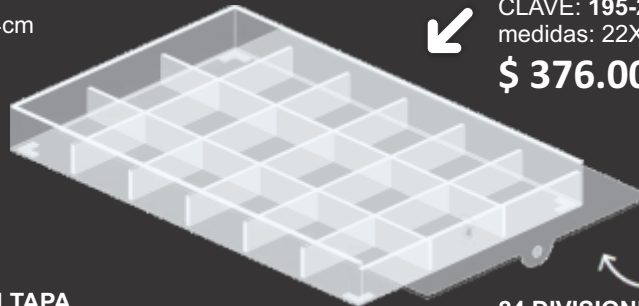

18 DIVISIONES CON TAPA
CLAVE: 195-2
medidas: 22X34X4cm
$ 376.00