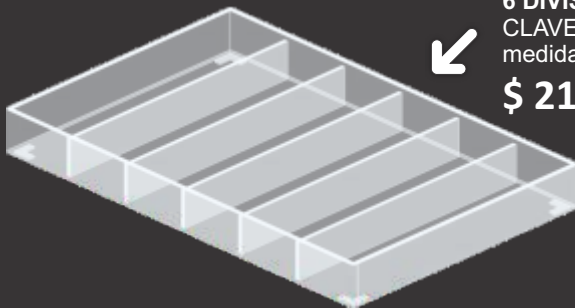

6 DIVISIONES SIN TAPA
CLAVE: 200-1
medidas: 22X34X4cm
$ 219.00