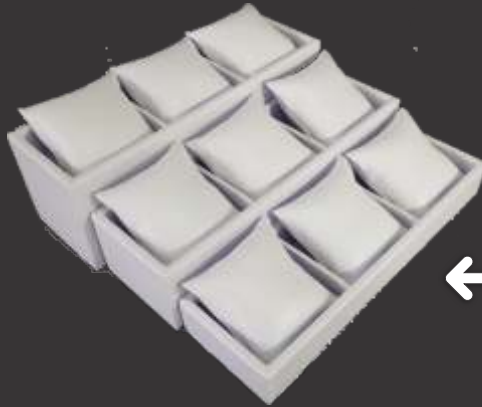

\$ 339.00

5 FILAS DE ANILLOS
 CLAVE: 253B
 medidas: 19X16X3cm

\$ 159.00
NUEVO

NUEVO
ESCALERA MODULAR
 9 ALMOHADAS
 CLAVE: 241B
 medidas: 29x27x12cm
\$ 755.00

NUEVO

ÁRBOL 24 ARETES
 CLAVE: 254B
 medidas: 22X32X7cm
\$ 196.00