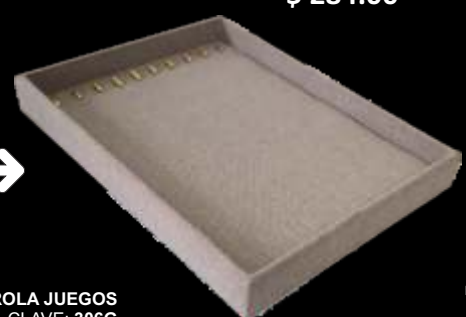

CHAROLA CADENAS
CLAVE: 303G
medidas: 22X29X3cm
$ 284.00

CHAROLA JUEGOS
CLAVE: 306G
medidas: 22X29X3cm
$ 284.00

CHAROLA 23 DIJES
CLAVE: 307G
medidas: 22X29X3cm
$ 284.00