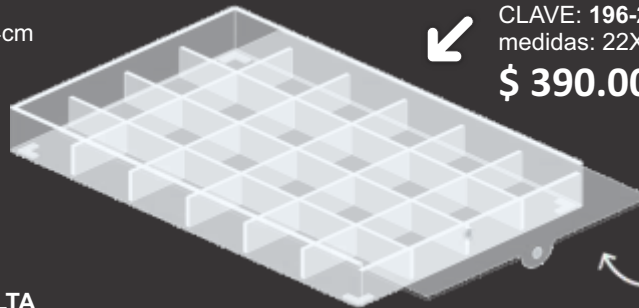

24 DIVISIONES CON TAPA
CLAVE: 196-2
medidas: 22X34X4cm
$ 390.00