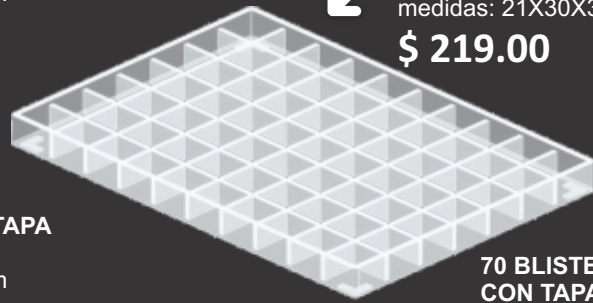

Paquete con 50

**PRESENTACIÓN EN PAQUETES
DE 50 PIEZAS**

**LINEA
NUEVA**

INSERTO DE CARTON

INSERTO DE PLASTICO NEGRO

12 DIVISIONES SIN TAPA
CLAVE: 194-1
medidas: 22X28.5X4cm
\$ 229.00

70 BLISTER BROQUEL
SIN TAPA
CLAVE: 197-1
medidas: 21X30X3cm
\$ 219.00

12 DIVISIONES CON TAPA
CLAVE: 194-2
medidas: 22X28.5X4cm
\$ 333.00

70 BLISTER BROQ.
CON TAPA
CLAVE: 197-2
medidas: 21X30X3cm
\$ 359.00

18 DIVISIONES SIN TAPA
CLAVE: 195-1
medidas: 22X34X4cm
\$ 290.00

36 BLISTER BROQUEL
CON TAPA
CLAVE: 198-1
medidas: 18X18X3cm
\$ 216.00