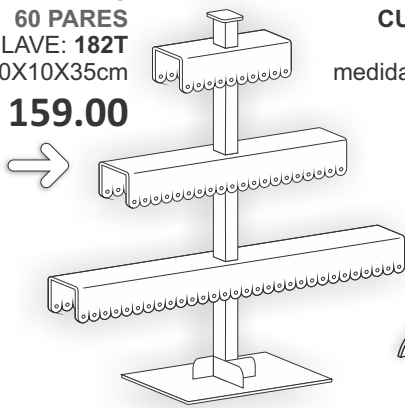

FUENTE ARETES
60 PARES
CLAVE: 182T
medidas: 30X10X35cm
$ 159.00

CUELLO TORSO
CLAVE: 183T
medidas: 19X20X9cm
$ 89.00