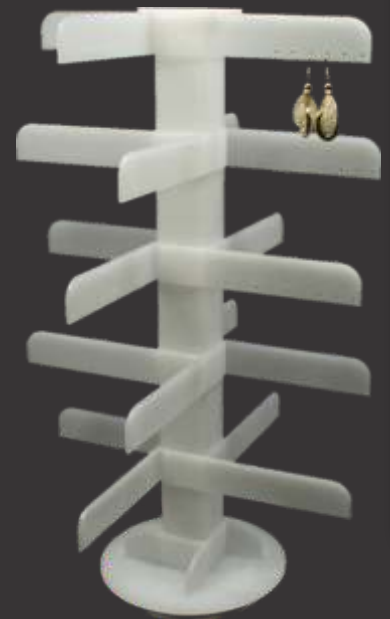

BASTÓN ALTO
CLAVE: 160G
med: 30X40X10cm
\$ 149.00

ÁRBOL ARMABLE
32 PARES
CLAVE: 158G
med: 29X31X29cm
\$ 259.00

ÁRBOL GIRATORIO
100 PARES
CLAVE: 189G
med: 29X48X29cm
\$ 460.00

ÁRBOL BONSAI
CLAVE: 157G
med: 23X30X12cm
\$ 142.00