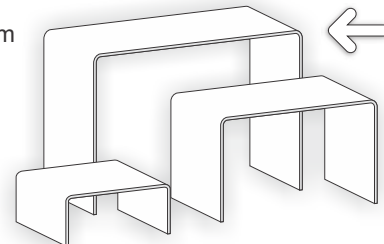

TRES MESITAS
CLAVE: 171T
medidas:
10X5X10cm
15X10X10cm
20X15X10cm
$ 133.00