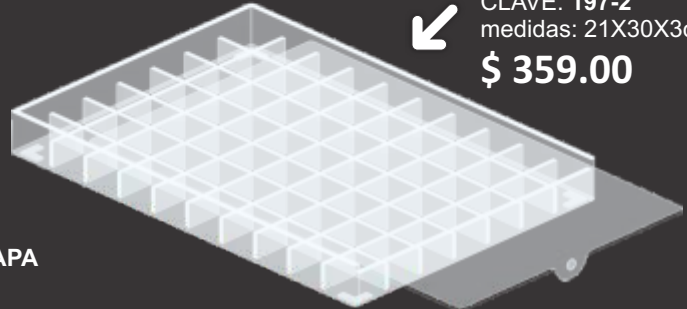

Paquete con 50

**PRESENTACIÓN EN PAQUETES
DE 50 PIEZAS**

**LINEA
NUEVA**

INSERTO DE CARTON

INSERTO DE PLASTICO NEGRO

12 DIVISIONES SIN TAPA
CLAVE: 194-1
medidas: 22X28.5X4cm
\$ 229.00

70 BLISTER BROQUEL
SIN TAPA
CLAVE: 197-1
medidas: 21X30X3cm
\$ 219.00

12 DIVISIONES CON TAPA
CLAVE: 194-2
medidas: 22X28.5X4cm
\$ 333.00

70 BLISTER BROQ.
CON TAPA
CLAVE: 197-2
medidas: 21X30X3cm
\$ 359.00

18 DIVISIONES SIN TAPA
CLAVE: 195-1
medidas: 22X34X4cm
\$ 290.00

36 BLISTER BROQUEL
CON TAPA
CLAVE: 198-1
medidas: 18X18X3cm
\$ 216.00