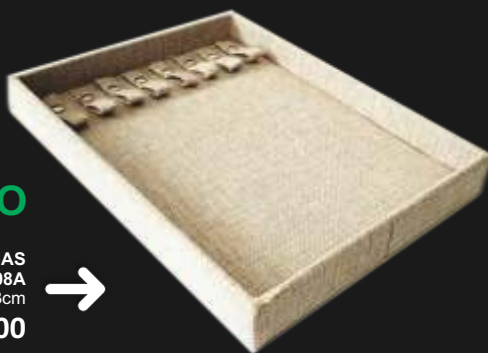

CHAROLA JUEGOS
CLAVE: 306A
medidas: 22X29X3cm
\$ 284.00

CHAROLA ARETES
CLAVE: 305A
medidas: 22X29X3cm
\$ 284.00

CHAROLA 23 DIJES
CLAVE: 307A
medidas: 22X29X3cm
\$ 284.00

NUEVO

CHAROLA BROCHES CADENAS
CLAVE: 308A
medidas: 22X29X3cm
\$ 284.00

NUEVO

BASE GIRATORIA SOLAR
CLAVE: 902
medidas: 10X10X5cm
\$ 99.00

ORGANIZADOR 10 CASILLEROS
CLAVE: ORG10
medidas: 13X7X2cm
\$ 14.00

ORGANIZADOR 15 CASILLEROS
CLAVE: ORG15
medidas: 17X10X2cm
\$ 23.00

CUELLO GRANDE
CLAVE: 238V
medidas: 36X22X11cm
\$ 234.00