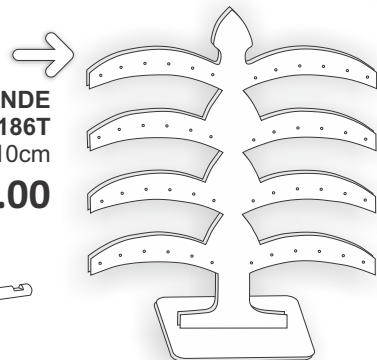

TRES MESITAS
CLAVE: 172T
medidas:
12X7X12cm
12X10X12cm
12X13X12cm
$ 173.00