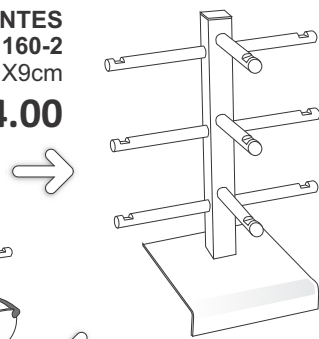

RELOJ ARO
CLAVE: 146T
medidas: 4X10X6cm
\$ 27.00

PALMA GRANDE
CLAVE: 186T
medidas: 26X30X10cm
\$ 96.00

TRES MESITAS
CLAVE: 172T
medidas:
12X7X12cm
12X10X12cm
12X13X12cm
\$ 173.00

TRES LENTES
CLAVE: 160-2
medidas: 19X21X9cm
\$ 164.00