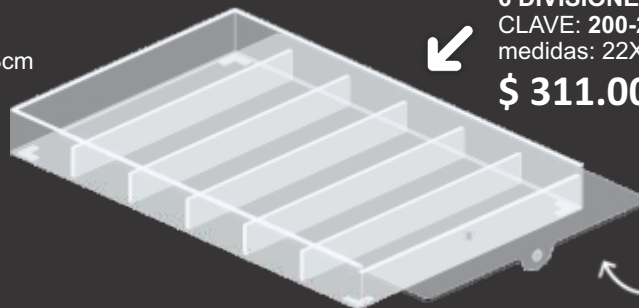

6 DIVISIONES CON TAPA
CLAVE: 200-2
medidas: 22X34X4cm
$ 311.00