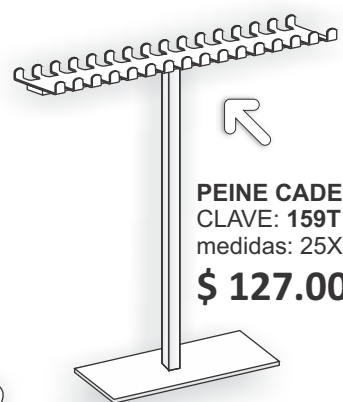

RELOJ ARO
CLAVE: 146T
medidas: 4X10X6cm
\$ 27.00

PALMA GRANDE
CLAVE: 186T
medidas: 26X30X10cm
\$ 96.00

TRES MESITAS
CLAVE: 172T
medidas:
12X7X12cm
12X10X12cm
12X13X12cm
\$ 173.00

TRES LENTES
CLAVE: 160-2
medidas: 19X21X9cm
\$ 164.00

TRES BANQUITOS
CLAVE: 184T
medidas:
5X6.5X5cm
5X8X5cm
5X9.5X5cm
\$ 50.00

CINCO LENTES
CLAVE: 160-1
medidas: 22X25X10cm
\$ 211.00

BARRA SENCILLA
CLAVE: 168T
medidas: 25X9X5cm
\$ 189.00

TORRE GIRATORIA
CLAVE: 176T
medidas: 20X40X20cm
\$ 629.00

UN RELOJ
CLAVE: 148T
medidas: 4X21X4cm
\$ 15.00

DOMO PULSERAS
CLAVE: 155T
medidas: 15X6X21cm
\$ 46.00

CUELLO ITALIA
CLAVE: 152T
medidas: 13X29X11cm
\$ 75.00

PEINE CADENAS
CLAVE: 159T
medidas: 25X28X9cm
\$ 127.00