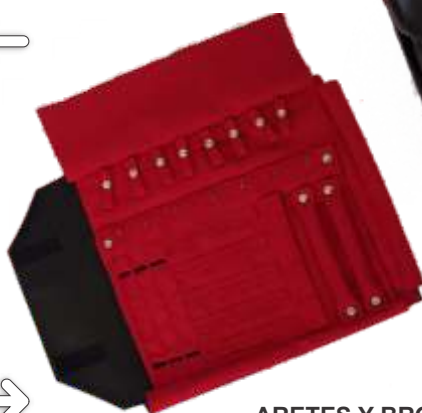

CUELLO BLANCO MINI
 CLAVE: 911B
 medidas: 11X8X12cm
\$ 17.00

ESPEJO ACRÍLICO MOVIBLE
 CLAVE: 188E
 medidas: 17X32X9cm
\$ 219.00

ESPEJO ACRÍLICO FIJO
 CLAVE: 187E
 medidas: 15X22X6cm
\$ 159.00

MANTA MIXTA GRANDE
CLAVE: 253NR
medidas: 46X30cm
\$ 466.00