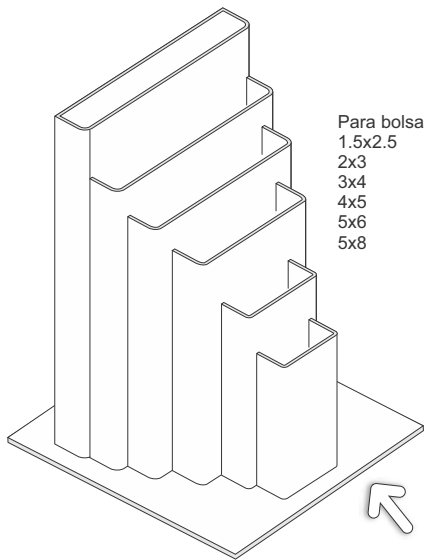

Para bolsa
1.5x2.5
2x3
3x4
4x5
5x6
5x8

**DESPACHADOR
DE BOLSAS
CLAVE: 190T
$ 269.00**