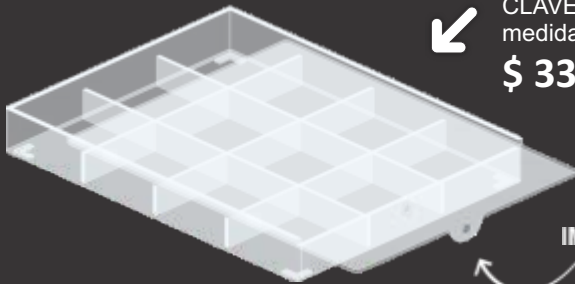

Paquete con 50

**PRESENTACIÓN EN PAQUETES
DE 50 PIEZAS**

**LINEA
NUEVA**

INSERTO DE CARTON

INSERTO DE PLASTICO NEGRO

12 DIVISIONES SIN TAPA
CLAVE: 194-1
medidas: 22X28.5X4cm
\$ 229.00

70 BLISTER BROQUEL
SIN TAPA
CLAVE: 197-1
medidas: 21X30X3cm
\$ 219.00

12 DIVISIONES CON TAPA
CLAVE: 194-2
medidas: 22X28.5X4cm
\$ 333.00

70 BLISTER BROQ.
CON TAPA
CLAVE: 197-2
medidas: 21X30X3cm
\$ 359.00

18 DIVISIONES SIN TAPA
CLAVE: 195-1
medidas: 22X34X4cm
\$ 290.00

36 BLISTER BROQUEL
CON TAPA
CLAVE: 198-1
medidas: 18X18X3cm
\$ 216.00