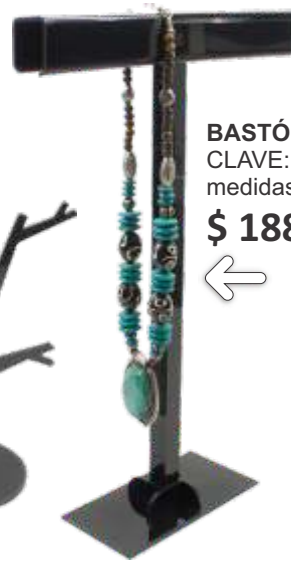

65 BROQUELES
CLAVE: 164N
medidas: 9X14X5cm
$ 62.00