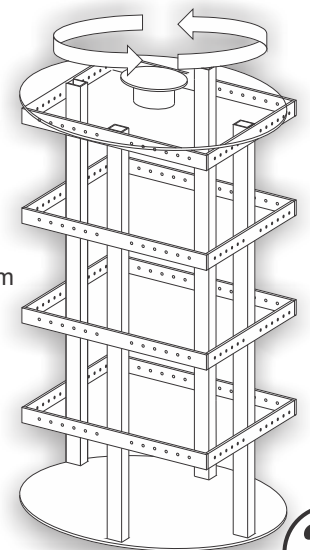

TRES BANQUITOS
CLAVE: 184T
medidas:
5X6.5X5cm
5X8X5cm
5X9.5X5cm
\$ 50.00

CINCO LENTES
CLAVE: 160-1
medidas: 22X25X10cm
\$ 211.00

BARRA SENCILLA
CLAVE: 168T
medidas: 25X9X5cm
\$ 189.00

TORRE GIRATORIA
CLAVE: 176T
medidas: 20X40X20cm
\$ 629.00