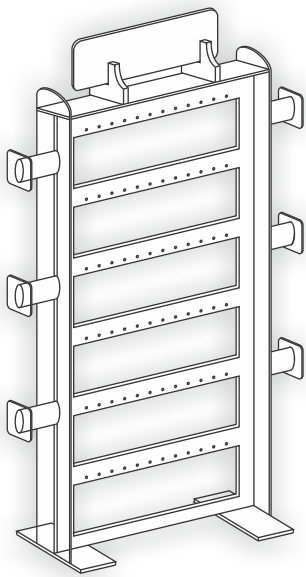

MÚLTIPLE CON ESPEJO 36 PARES
CLAVE: 106T
medidas: 24X45X8cm
$ 266.00

CUELLO LARGO
CLAVE: 162T
medidas: 18X28X8cm
$ 93.00

CORAZÓN GRANDE
CLAVE: 197T
medidas: 22X25X10cm
$ 99.00

CORAZÓN CHICO
CLAVE: 198T
medidas: 19X21X9cm
$ 79.00

CUELLO CORTO
CLAVE: 163T
medidas: 13X20X9cm
$ 58.00

ÁRBOL GIRATORIO 100 PARES
CLAVE: 189T
medidas: 29X48X29cm
$ 392.00

FAROLITO ARETES GDE
CLAVE: 103T
medidas: 5X5X11cm
$ 14.00

Z ARETES 32 PARES
CLAVE: 112T
medidas: 22X30X8cm
$ 123.00

FAROLITO CHICO
CLAVE: 104T
medidas: 4X4X7cm
$ 12.00

VENTANA 30 PARES
CLAVE: 118T
medidas: 22X31X9cm
$ 119.00

T ARETES
CLAVE: 122T
medidas: 9X11X14cm
$ 18.00

12 ANILLOS
CLAVE: 107T
15X17X10cm
$ 98.00

VENTANA 16 PARES
CLAVE: 119T
medidas: 15X23X6cm
$ 51.00

VENTANA 8 PARES
CLAVE: 185T
medidas: 14X14X5cm
$ 31.00

HUGGIES 20 PARES
CLAVE: 174T
medidas: 14X6X16cm
$ 46.00

18 DIJES
CLAVE: 166T
medidas: 20X20X7cm
$ 93.00

TARJETERO
CLAVE: 194-5
medidas: 9X7X5cm
$ 48.00

65 BROQUELES
CLAVE: 164T
medidas: 13X19X5cm
$ 41.00

44 BROQUELES
CLAVE: 165T
medidas: 9X14X5cm
$ 24.00